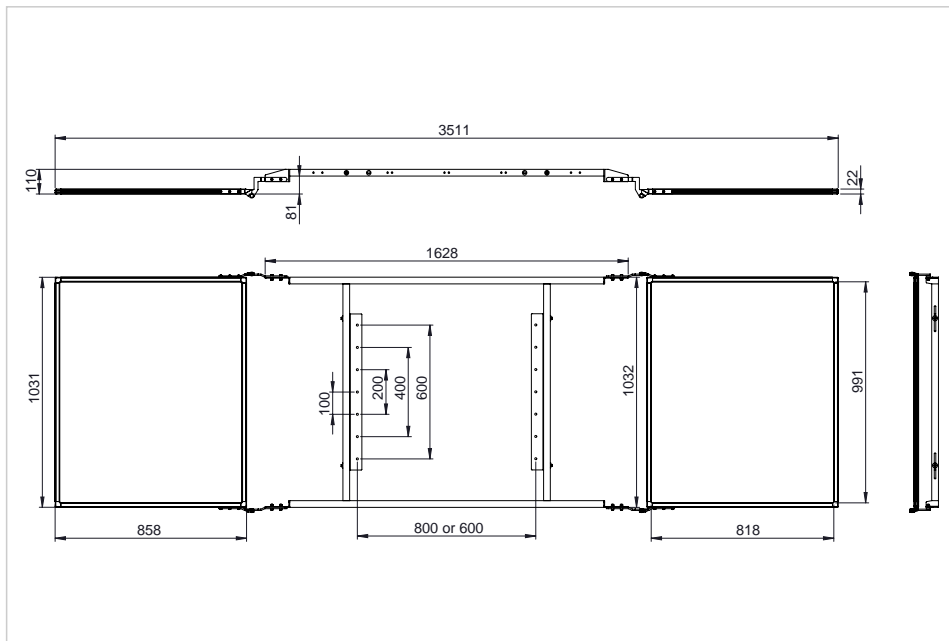

- Tableau blanc double face de haute qualité
- Surface en acier laqué
- Surface magnétique
- Convient pour écrire avec des marqueurs effaçables à sec
- Montage facile
- Cadre profilé en aluminium
- Surface parfaite pour écrire et effacer, garantie 10 ans si elle est utilisée avec les accessoires Legamaster

VERSATILE e-Screen LS volet latéral 75pouce V30 2pcs

- Combinez l'utilisation d'un (e)-screen avec la facilité d'un véritable tableau de bord en ajoutant des panneaux latéraux à votre screen
- Prenez un marqueur et commencez à dessiner, à esquisser ou à écrire pendant votre présentation ou votre cours
- Vous pouvez monter deux panneaux latéraux sur votre écran, ce qui vous permet de disposer d'une grande surface d'écriture au centre de votre salle
- Les panneaux latéraux sont disponibles en acier laqué de haute qualité et en acier émaillé
- Le cadre des panneaux latéraux étant réglable en hauteur, il s'adapte à de nombreuses solutions de montage et à de nombreux écrans

Accessoires recommandés

- Volet latéral jeu de serrures SL-1 (Art.No. 7-814101)

Art.No. **7-816753**

GTIN **8713797106511**

Spécifications

Matériau du produit	Aluminium anodisé
Surface (matériau/couleur)	Acier laqué / Blanc
Encadrement (matériau/couleur)	Aluminium anodisé / Argent
Magnétique	Oui
Dimensions de l'article	858 x 1031 x 22 mm
Accessoires inclus	Matériel de montage
Nombre d'années de garantie de la surface	10 Années

Logistique

GTIN	8713797106511
Numéro d'article	7-816753
Numéro du tarif douanier	961000000000
Quantité	1 unité(s)
Dimensions emballage	958 x 226 x 1670 mm
Poids (brut/net)	31.53 kg / 25.60 kg
Pays d'origine	Pays-Bas